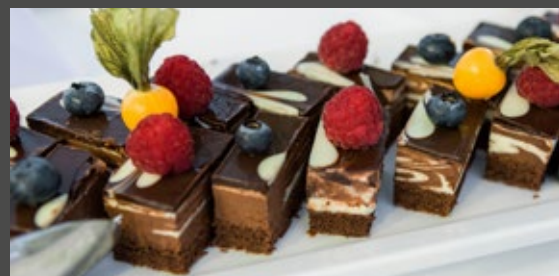

BUFFET

"Kaiserbahnhof"

VORSPEISEN

Cocktail von Mozzarella | Flaschentomaten | Möhrenlaubpesto
Wildschweinsalami | Heimische Jagd | Nusschinken | Roastbeef | eingelegtes Gemüse
Blatt,- Rohkostsalate | diverse Dressings | Toppings | verschiedene Nüsse | Sprossen

BROT, DIPS & CO.

Brot- & Brötchenauswahl | Butter | Kräuterbutter | Griebenschmalz

HAUPTSPEISEN

Jungschweinfilet | Champignons und Kräuterseitlinge | geröstete Rosmarinkartoffeln
Lachsforellenfilet | Risotto | Schnittlauchsauce
Saisonales Grillgemüse

DESSERT

Vanillequark mit Pumpernickel | aufgeschlagene Preiselbeeren | Honey Comb Toffee
Zweierlei Schokomousse

ZUBUCHBARE SPECIALS

(Positionen können hinzugebucht oder ausgetauscht werden)

VORSPEISEN

Antipasti | Olivenöl | gehobelter Parmesan
Räucherfischvariation | harmonisierende Saucen
Rote Beete Carpaccio | Ziegenkäse | Wildkräutersalat
Tafelspitz | Räucherforellencreme

HAUPTSPEISEN

Rosa gegartes Roastbeef | Cassis-Schalotten-Jus | Trüffelkartoffelgratin
Gegrillte Hähnchenbrust auf der Haut (vom Koch tranchiert) | Kräuterjus | zweierlei Fettuccine

DESSERT

Panna Cotta unter der Fruchthaube